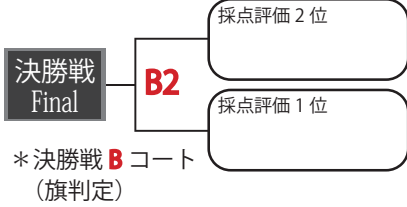

小学4年 /Dコート

Children, 4th grade elementary school, boys and girls

★上位4名 ワールドカップ代表権獲得

517	柳谷 龍汰	やなぎだに りょうた	男	北陸	武奨館吉村
518	五十嵐 叶	いがらし きょう	男	東北	極真福島安斎
519	池田 結人	いけだ ゆいと	男	関東	極真城西方南
520	須藤 紅緒	すどう べにお	女	関東	極真城西方南
521	野崎 優那	のぎき ゆうな	女	北陸	極真福井
522	山本 英汰	やまもと えいた	男	北陸	極真福井
523	佐藤 愛里	さとう あいり	女	関東	極真東京佐藤
524	高山 陽登	たかやま はると	男	中部	世界闘英館
525	澤田 慶真	さわだ よしと	男	北陸	極真福井
526	渡邊 幸之助	わたなべ さのすけ	男	関東	極真横浜田中
527	中村 真里	なかむら まり	女	関東	極真東京佐藤