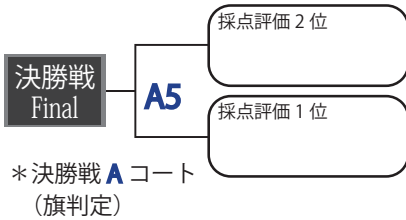

中学女子 / Bコート

Juniors, junior high school, girls

★上位4名 ワールドカップ代表権獲得

570	福井 結七	ふくい ゆうな	女	北陸	武奨館吉村
571	中村 真央	なかむら まお	女	関東	極真東京佐藤
572	川合 未桜	かわい みお	女	北海道	極真北海道今井
573	堀 響巴	ほり おとは	女	北陸	武奨館吉村
574	古林 沙羅	こばやし さら	女	関東	MAC 本部
575	長江 珈伊	ながえ かい	女	北陸	尚道館
576	須藤 希海	すどう のぞみ	女	東北	極真福島安斎
577	日尾 心優	ひお みひろ	女	北陸	武奨館吉村
578	齊藤 万結衣	さいとう まゆい	女	北陸	尚道館
579	原田 優愛	はらだ ゆあ	女	北陸	尚道館
580	村上 心花	むらかみ このは	女	北海道	極真北海道今井
581	前川 久美子	まえかわ くみこ	女	北陸	尚道館
582	岸田 悠波	きしだ ゆうな	女	四国	如水會館愛媛
583	中田 春妃	なかだ はるひ	女	北陸	武奨館吉村
584	笹倉 優緋	ささくら ゆうひ	女	北陸	尚道館
585	岡部 円花	おかべ まどか	女	東北	極真福島安斎
586	明城 結朱	みょうじょう ゆあ	女	北陸	極真福井
587	田中 亜子	たなか あこ	女	関東	極真神奈川港北
588	加古 琴心	かこ ことみ	女	関東	極真下町金町
589	野崎 彩那	のぎき あやな	女	北陸	極真福井
590	後藤 ななみ	ごとう ななみ	女	北陸	武奨館吉村
591	若林 結	わかばやし ゆい	女	関東	極真礼心會
592	上村 莉央	うえむら りお	女	関東	極真埼玉今井
593	有澤 琉衣	ありさわ るい	女	北陸	武奨館吉村
594	広瀬 遥香	ひろせ はるか	女	関東	極真下町金町
595	加藤 夢宙	かとう ゆら	女	中部	マリー空手クラブ

Champion

2nd

3rd

4th