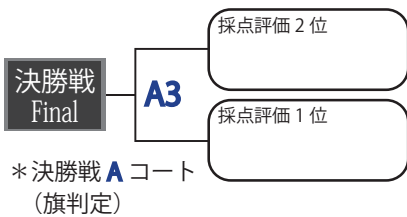

小学5年女子 /Dコート

Children, 5th grade elementary school, girls

★上位4名 ワールドカップ代表権獲得

528	函師 礼華	ずし れいか	女	関東	極真城西方南
529	和工田 笑莉	わくた えみり	女	関東	極真下町金町
530	石田 樹美華	いしだ きみか	女	中国	志誠館
531	計良 あゐる	けいら あいる	女	関東	極真礼心會
532	後藤 かれん	ごとう くれん	女	北陸	武奨館吉村
533	上村 美波	うえむら みなみ	女	関東	極真埼玉今井